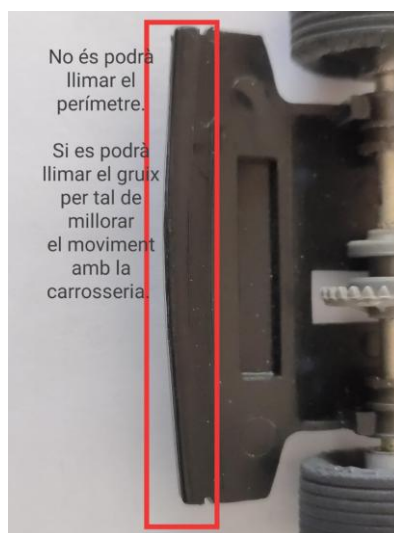

Xassís:

Haurà de ser del model del cotxe i tindrà que estar col·locat en el seu lloc original.

El xassís es podrà rebaixar i alleugerir, però el seu perímetre tindrà limitacions excepte la part frontal de la guia que podrà ser obert.

El tato davanter es podrà canviar de lloc per tal de poder col·locar la guia.

El frontal del xassís es podrà treballar per pogué adaptar una guia giratòria moderna.

Copkit:

Original o de lexan.

En cas de optar per la bandeja de lexan, aquesta tindrà que esta definida totalment en diferents colors (braços, mans, extintors, etc.)

El cap del pilot tindrà que ser original de SCX o VINTAGE.