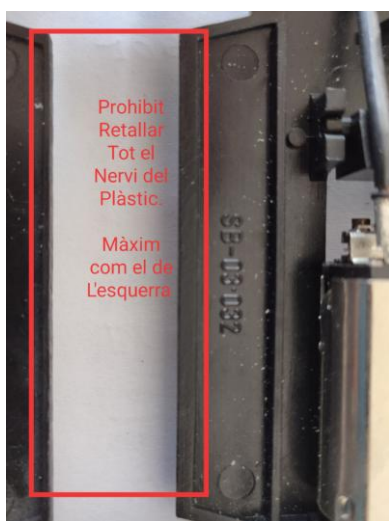

Xassís:

Haurà de ser del model del cotxe i tindrà que estar col·locat en el seu lloc original.

El xassís es podrà rebaixar i alleugerir, però el seu perímetre tindrà limitacions excepte la part frontal de la guia que podrà ser obert.

El tato davanter es podrà canviar de lloc per tal de poder col·locar la guia.

El frontal del xassís es podrà treballar per pogué adaptar una guia giratòria moderna.

Copkit:

Original o de lexan.

En cas de optar per la bandeja de lexan, aquesta tindrà que esta definida totalment en diferents colors (braços, mans, extintors, etc.)

El cap del pilot tindrà que ser original de SCX o VINTAGE.