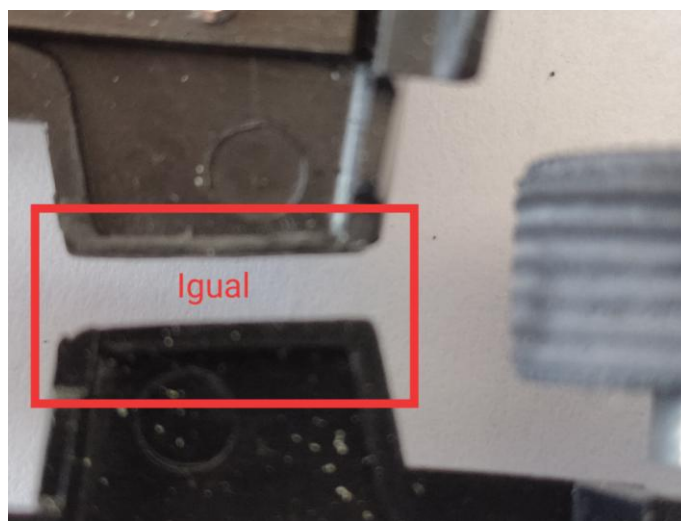

Xassís:

Haurà de ser del model del cotxe i tindrà que estar col·locat en el seu lloc original.

El xassís es podrà rebaixar i alleugerir, però el seu perímetre tindrà limitacions excepte la part frontal de la guia que podrà ser obert.

El tato davanter es podrà canviar de lloc per tal de poder col·locar la guia.

El frontal del xassís es podrà treballar per pogué adaptar una guia giratòria moderna.

Copkit:

Original o de lexan.

En cas de optar per la bandeja de lexan, aquesta tindrà que esta definida totalment en diferents colors (braços, mans, extintors, etc.)

El cap del pilot tindrà que ser original de SCX o VINTAGE.