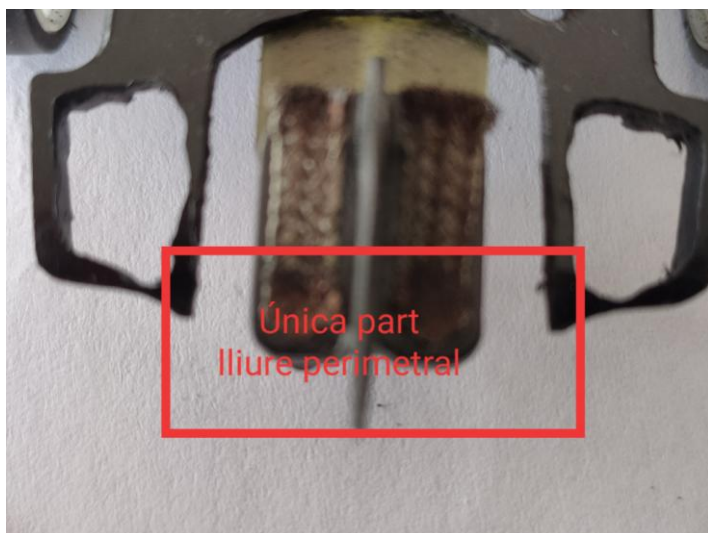

Xassís:

Haurà de ser del model del cotxe i tindrà que estar col·locat en el seu lloc original.

El xassís es podrà rebaixar i alleugerir, però el seu perímetre tindrà limitacions excepte la part frontal de la guia que podrà ser obert.

El tato davanter es podrà canviar de lloc per tal de poder col·locar la guia.

El frontal del xassís es podrà treballar per pogué adaptar una guia giratòria moderna.

Copkit:

Original o de lexan.

En cas de optar per la bandeja de lexan, aquesta tindrà que esta definida totalment en diferents colors (braços, mans, extintors, etc.)

El cap del pilot tindrà que ser original de SCX o VINTAGE.